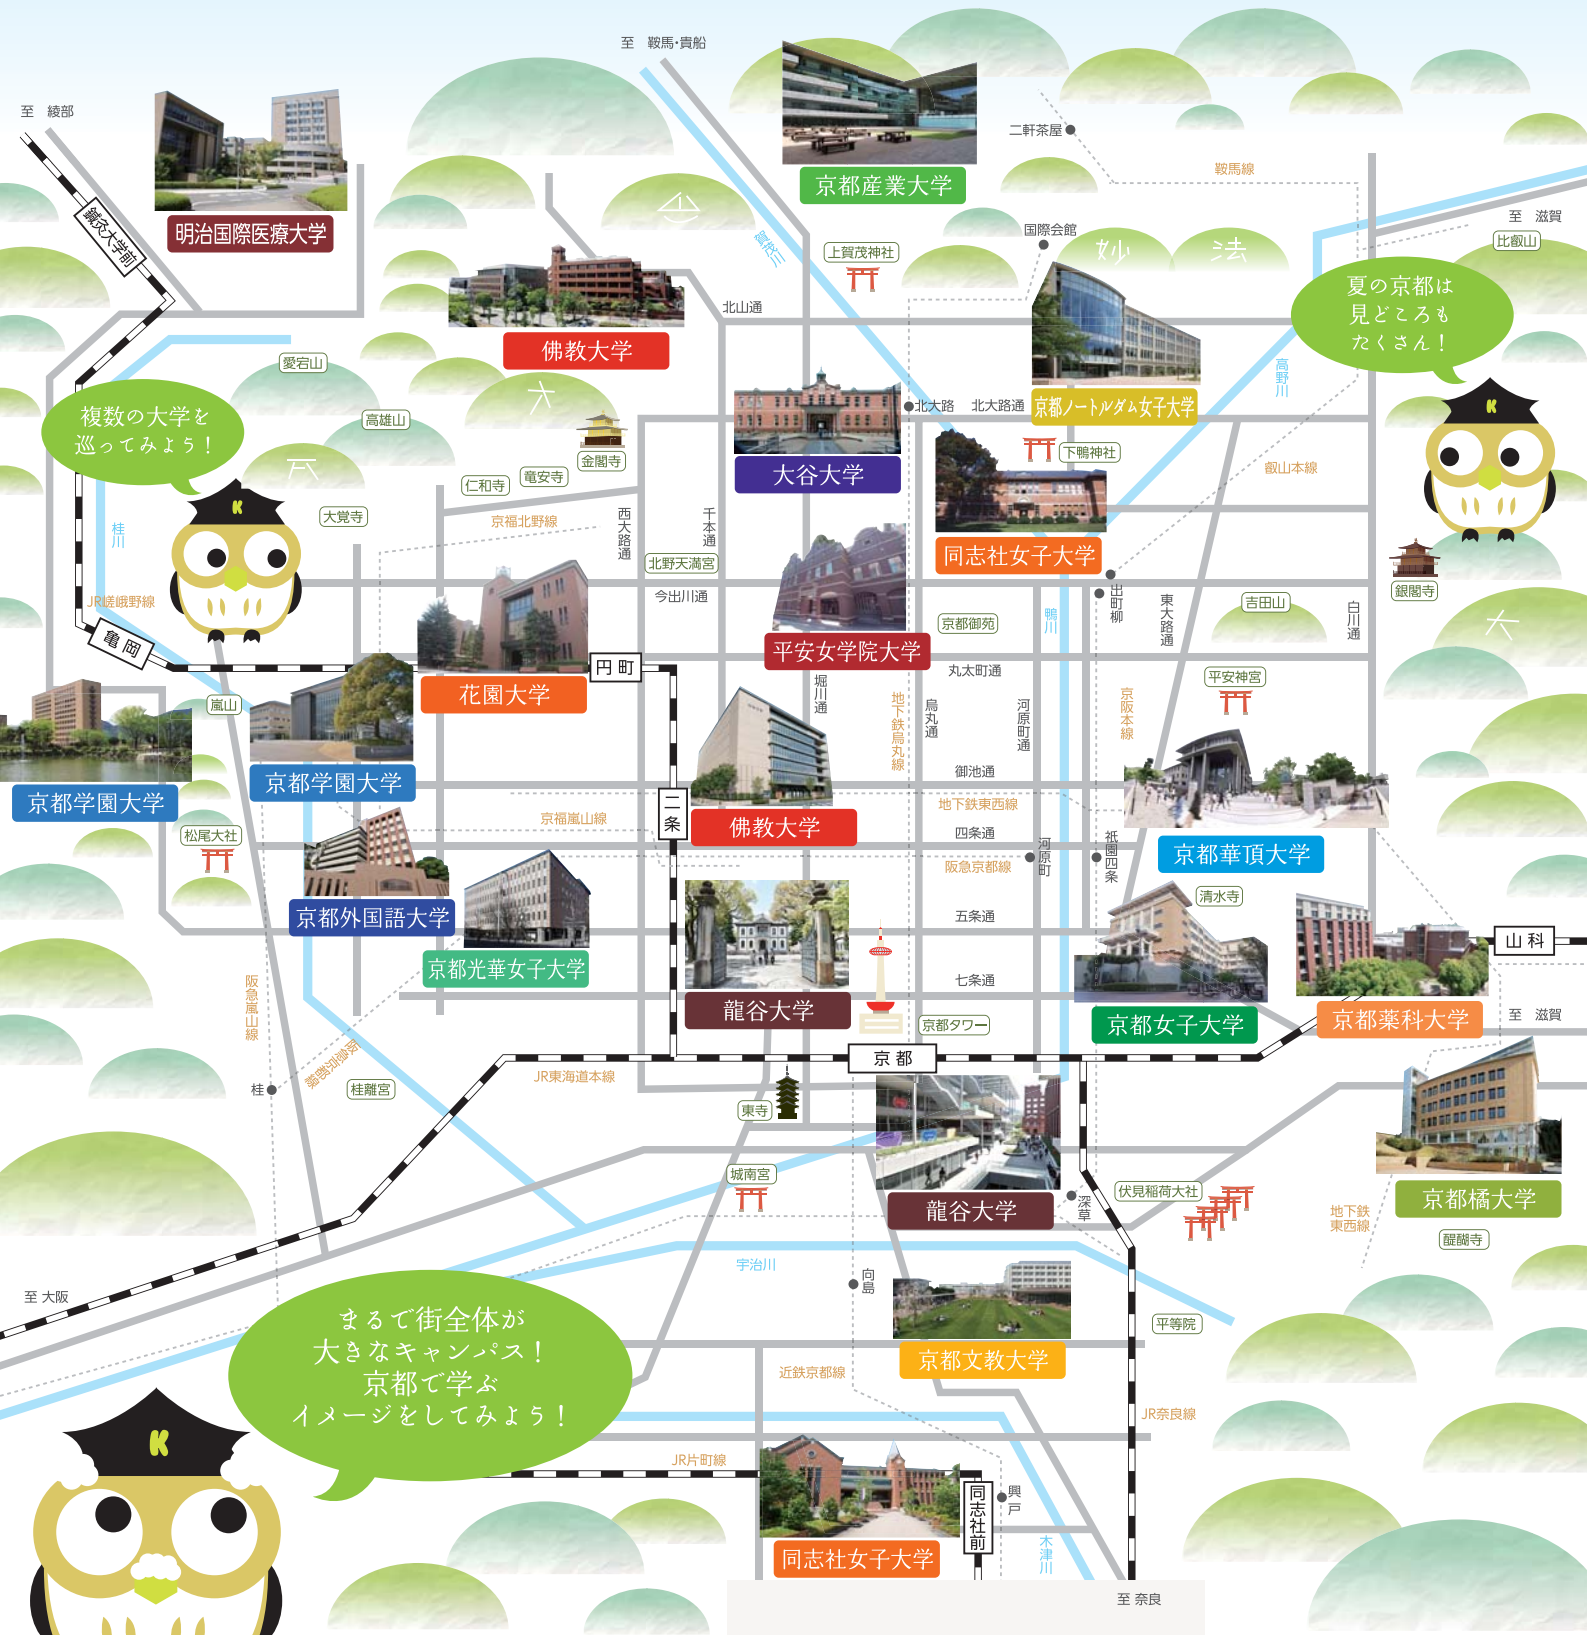

キャンパス巡りMAP

各大学間のルート検索や所要時間はWEBでチェック!

京都17私大

検索

<http://www.kyoto17oc.jp>

主催: 京都私立大学入試広報連絡会